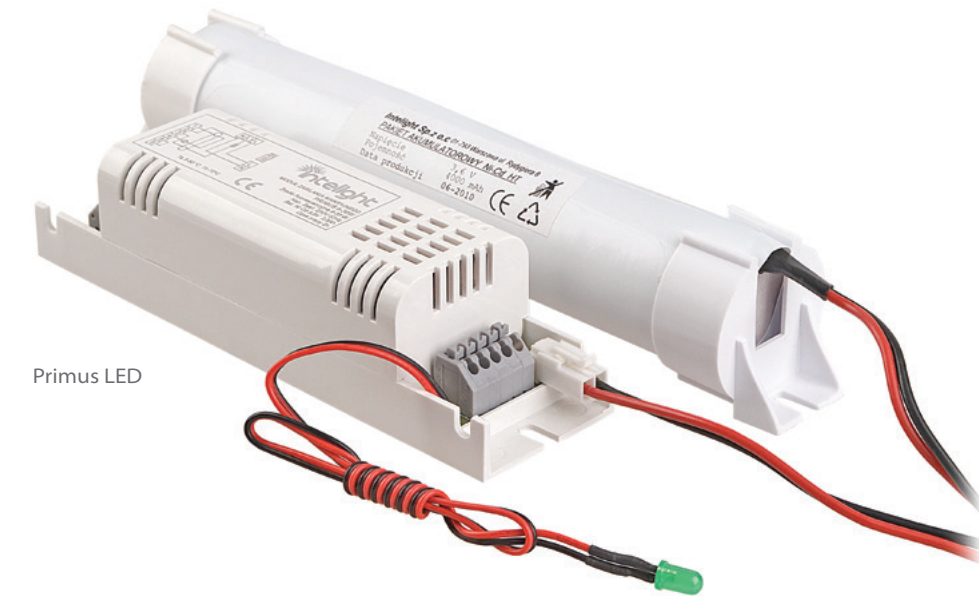

Primus LED

- › Stopień ochrony IP20 / IP20 protection rating
- › Obudowa modułu z wysokiej jakości poliwęglanu PC klasy V0 / The unit enclosure is made of high-quality V0 class PC polycarbonate
- › Napięcie zasilania: 230 V 50 Hz / Power supply voltage: 230 V 50 Hz
- › Funkcje: A – awaryjna lub SA – sieciowo-awaryjna / Functions: A – non-maintained version or SA – maintained version
- › Akumulatory Ni-Cd HT z czasem autonomii: 2 h lub 3 h; ładowanie: 24 h / Ni-Cd HT batteries with the autonomy time: 2 h or 3 h Charging: 24 h
- › Montaż: przykręcany w oprawie oświetleniowej lub na zewnątrz / Installation: screw fixed within a lighting fitting or externally
- › Do oświetlania dróg i wyjść ewakuacyjnych w budynkach użyteczności publicznej / For illuminating evacuation routes and exits in public utility buildings
- › Przeznaczone do montażu w oprawach oświetleniowych wyposażonych w LED-owe źródła światła / Designed for installation in lighting fittings equipped with LED light sources
- › Przystosowane do współpracy ze świetłówkami LED, zasilanymi ze stałoprądowych zewnętrznych zasilaczy oraz bezpośrednio z sieci 230 V AC / Adapted to operate with LED tubes powered by external direct current power units and directly from the 230 V AC grid
- › Zakres temperatury pracy: ta 5°C ÷ 50°C / Temperature working range: ta 5°C ÷ 50°C

MODELE PRIMUS LED AC1S-XE DEDYKOWANE DO ŚWIETŁÓWEK INTELIGHT FEST PRO LED AC1S-XE / MODELS OF PRIMUS LED AC1S-XE DEDICATED FOR INTELIGHT LED TUBES FEST PRO LED AC1S-XE

Model / Model	Numer katalogowy / Catalogue number	Autonomia* / Autonomy*	Funkcja / Function	Akumulator / Battery pack	Waga (kg) / Weight (kg)
Primus LED AC1S-xE	99414	2 h	SA/A	3,6 V / 2,5 Ah	0,45