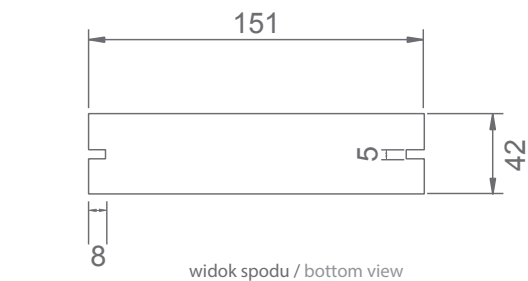

Primus LED

- › Stopień ochrony IP20 / IP20 protection rating
- › Obudowa modułu z wysokiej jakości poliwęglanu PC klasy V0 / The unit enclosure is made of high-quality V0 class PC polycarbonate
- › Napięcie zasilania: 230 V 50 Hz / Power supply voltage: 230 V 50 Hz
- › Funkcje: A – awaryjna lub SA – sieciowo-awaryjna / Functions: A – non-maintained version or SA – maintained version
- › Akumulatory Ni-Cd HT z czasem autonomii: 2 h lub 3 h; ładowanie: 24 h / Ni-Cd HT batteries with the autonomy time: 2 h or 3 h Charging: 24 h
- › Montaż: przykręcany w oprawie oświetleniowej lub na zewnątrz / Installation: screw fixed within a lighting fitting or externally
- › Do oświetlania dróg i wyjść ewakuacyjnych w budynkach użyteczności publicznej / For illuminating evacuation routes and exits in public utility buildings
- › Przeznaczone do montażu w oprawach oświetleniowych wyposażonych w LED-owe źródła światła / Designed for installation in lighting fittings equipped with LED light sources
- › Przystosowane do współpracy ze świetłówkami LED, zasilanymi ze stałoprądowych zewnętrznych zasilaczy oraz bezpośrednio z sieci 230 V AC / Adapted to operate with LED tubes powered by external direct current power units and directly from the 230 V AC grid
- › Zakres temperatury pracy: ta 5°C ÷ 50°C / Temperature working range: ta 5°C ÷ 50°C