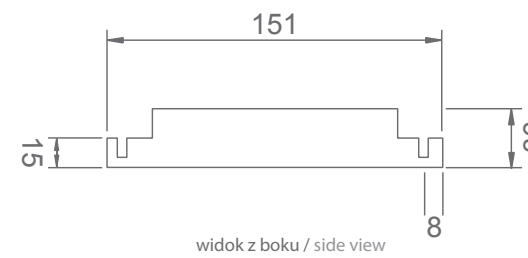

Primus LED

- › Stopień ochrony IP20 / IP20 protection rating
- › Obudowa modułu z wysokiej jakości poliwęglanu PC klasy V0 / The unit enclosure is made of high-quality V0 class PC polycarbonate
- › Napięcie zasilania: 230 V 50 Hz / Power supply voltage: 230 V 50 Hz
- › Funkcje: A – awaryjna lub SA – sieciowo-awaryjna / Functions: A – non-maintained version or SA – maintained version
- › Akumulatory Ni-Cd HT z czasem autonomii: 2 h lub 3 h; ładowanie: 24 h / Ni-Cd HT batteries with the autonomy time: 2 h or 3 h Charging: 24 h
- › Montaż: przykręcany w oprawie oświetleniowej lub na zewnątrz / Installation: screw fixed within a lighting fitting or externally
- › Do oświetlania dróg i wyjść ewakuacyjnych w budynkach użyteczności publicznej / For illuminating evacuation routes and exits in public utility buildings
- › Przeznaczone do montażu w oprawach oświetleniowych wyposażonych w LED-owe źródła światła / Designed for installation in lighting fittings equipped with LED light sources
- › Przystosowane do współpracy ze świetłówkami LED, zasilanymi ze stałoprądowych zewnętrznych zasilaczy oraz bezpośrednio z sieci 230 V AC / Adapted to operate with LED tubes powered by external direct current power units and directly from the 230 V AC grid
- › Zakres temperatury pracy: ta 5°C ÷ 50°C / Temperature working range: ta 5°C ÷ 50°C